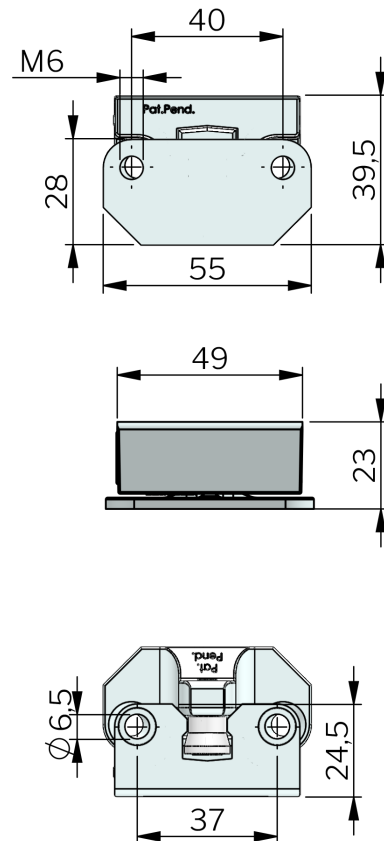

VISION OUTSIDE-LÅSPUNKT

Vision Outside-låsningssystemet monteras utanför det täta området. Unika patenterade låspunkter riktar upp dörren i alla tre dimensioner och skapar en direkt lastöverföring från dörr till karm (ingen lastöverföring via stänger), vilket säkerställer extremt god låsning i vibrerande och skakiga miljöer. Ingen skjuvkraft uppstår i tätningen tack vare att dörren riktas upp innan tätningen komprimeras.

Ingen skjuvkraft uppstår i tätningen tack vare att dörren riktas upp innan tätningen komprimeras.

MATERIAL

Roller: Brass, unplated or nickel plated

Latch point: Zinc die cast, zinc plated, special surface treatment* or glass fibre reinforced polyamide (PA6GF30)

Artikelnummer	Beskrivning	Material
131106	Latch point (door part + frame part)	Zinc die cast, zinc plated
131406	Latch point (door part + frame part)	Zinc with surface treatment "Highlander"
135006	Latch point (door part + frame part)	Glass fibre reinforced polyamide (PA6GF30)